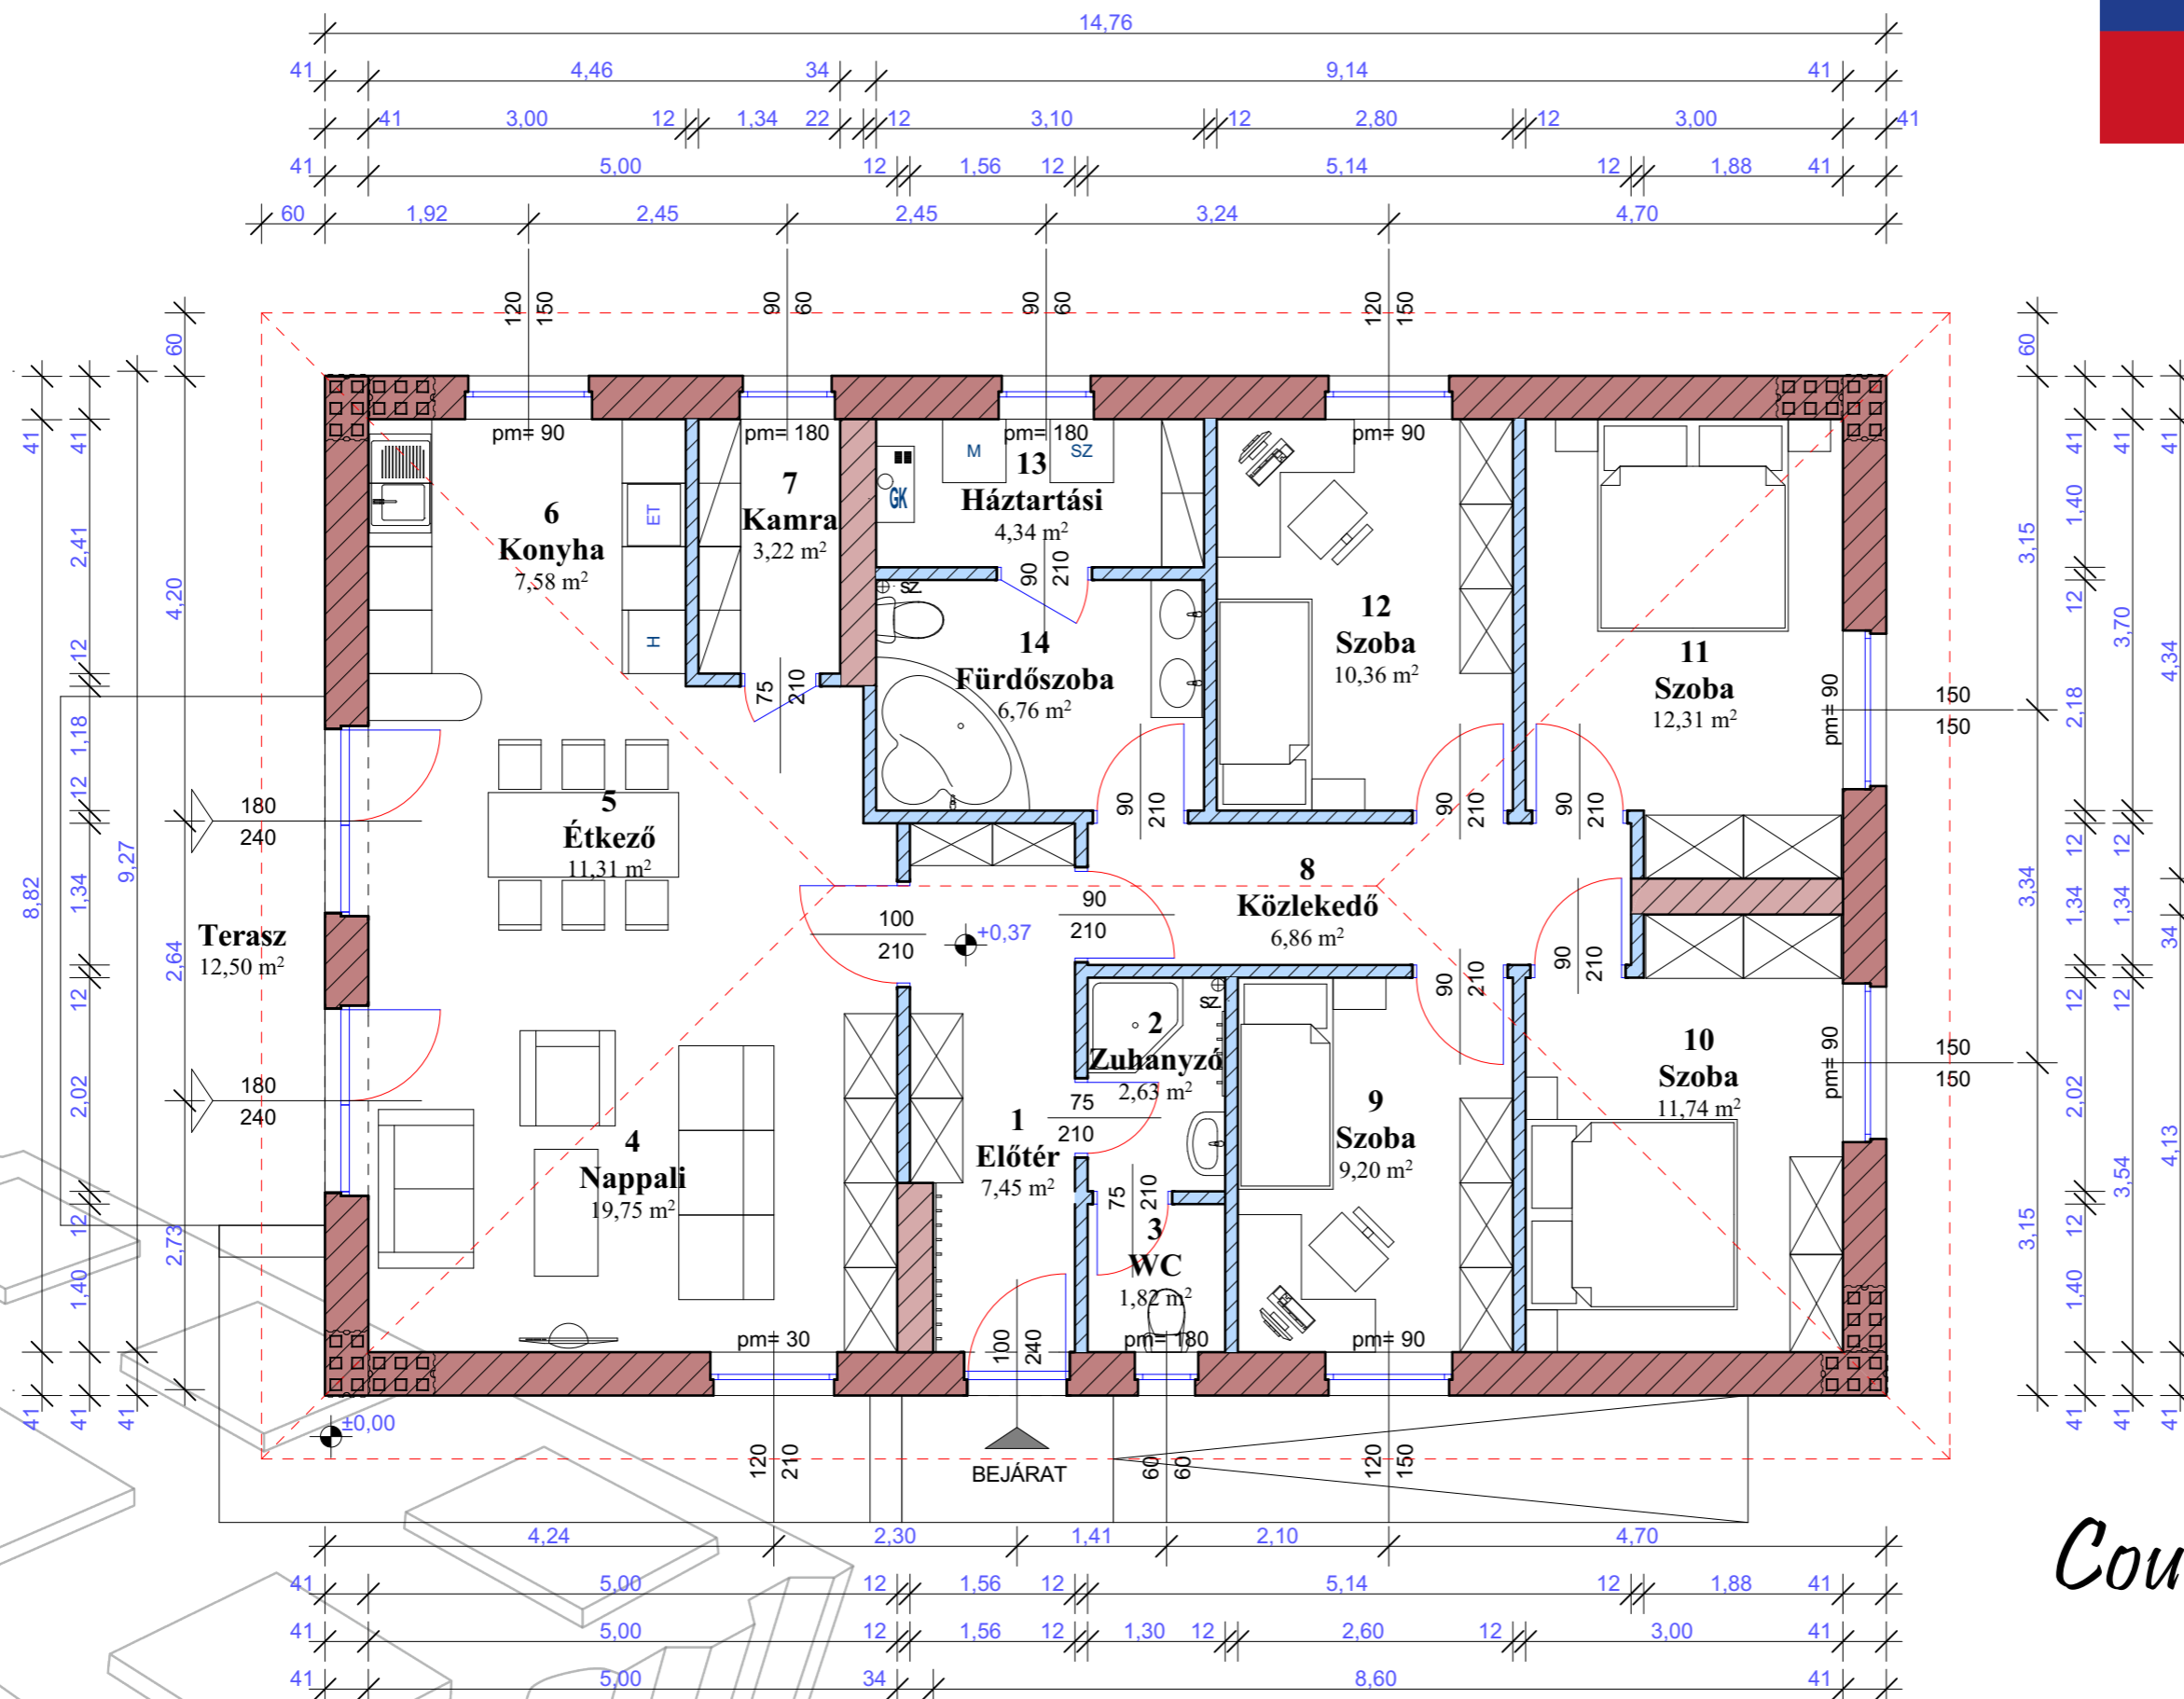

# WYW BLOCK

Ezen terv a **WYW Block Zrt.** szellemi terméke,  
bármilyen felhasználás esetén a WYW Block Zrt.  
írásos hozzájárulásával lehetséges.

## Country mintaház

Bruttó beépített alapterület: 142,28 m<sup>2</sup>  
 Nettó alapterület: 120,87 m<sup>2</sup>  
 Hasznos alapterület: 115,34 m<sup>2</sup>

...több, mint téгла.